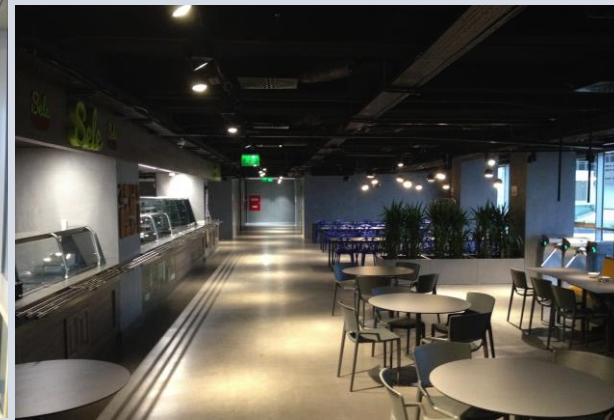

adım inşaat sanayi ve ticaret ltd.şti.
construction industry and trade l.l.c.

T. 216 386 1648
F. 216 386 1639
www.asona.com.tr